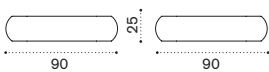

### Description

- Bark
- White

→ 5,5 | 1 box 43X68X28H 6 Kg

## Square coffee table 90x90

- LOTCQW20
- LOTCQW21

- Bark
- White

- COVER114

- Rain cover 91 x 91 h23

→ 10,5 | 1 box 93X93X28H 12 Kg

Ethimo